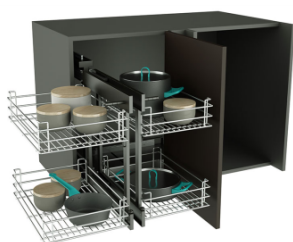

Para consulta de preço entre em contato com nossos vendedores.

FERRAGENS PARA COZINHA - SIDERPLAST

CANTO MÁGICO MODELO 845 - SÉRIE FILO

Canto mágico esquerdo e/ou direito - Série 845, composto por corrediça de extração total.

CANTO MÁGICO REVERSÍVEL - SÉRIE FILO

Canto mágico reversível - Série 674, composto por corrediça de extração total.

Disponível no acabamento: Antracite/Cromado.

Modo de Comercialização:

 1 un

Unidade de venda: Unidade.