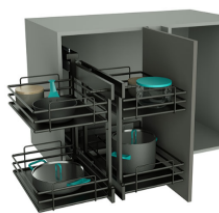

CANTO MÁGICO REVERSÍVEL - SÉRIE OVALINA

Canto mágico reversível - Série Ovalina, composto por corrediça de extração total.

Disponível no acabamento: Antracite.

Modo de Comercialização:

1 un

Unidade de venda: Unidade.

Referência	Dimensões	Acabamento	Profundidade
SI.OV.H674AN	Canto Esquerdo - Extração Total	Antracite	500