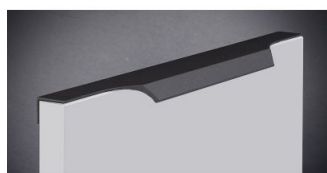

Referência	Acabamento	Dimensões
60040/397-82	Preto mate	L397 x A11 x P40mm
60045/447-81	Branco mate	L447 x A11 x P40mm
60045/447-82	Preto mate	L447 x A11 x P40mm
60050/497-81	Branco mate	L497 x A11 x P40mm
60050/497-82	Preto mate	L497 x A11 x P40mm
60060/597-81	Branco mate	L597 x A11 x 40mm
60060/597-82	Preto mate	L597 x A11 x 40mm
60070/697-81	Branco mate	L697 x A11 x P40mm
60070/697-82	Preto mate	L697 x A11 x P40mm
60080/797-81	Branco mate	L797 x A11 x P40mm
60080/797-82	Preto mate	L797 x A11 x P40mm
60090/897-81	Branco mate	L897 x A11 x P40mm
60090/897-82	Preto mate	L897 x A11 x P40mm
60100/997-81	Branco mate	L997 x A11 x 40mm
60100/997-82	Preto mate	L997 x A11 x 40mm
60120/1197-81	Branco mate	L1197 x A11 x P40mm
60120/1197-82	Preto mate	L1197 x A11 x P40mm
60300/3000-81	Branco mate	L3000 x A11 x P40mm
60300/3000-82	Preto mate	L3000 x A11 x P40mm

ASA EM ALUMINIO PARA PORTA DE COZINHA 61

Asa de cozinha para porta de cozinha 61 pertence à gama de puxadores integrados na porta que se caracteriza pela sua versatilidade e pragmatismo. É fabricado para larguras de porta de 20mm. Fabricado em alumínio, está disponível nos acabamentos: Antracite, Branco mate, Cromado mate e Preto mate.

Modo de Comercialização:

☐ 1 un ☐ 25 un

Unidade de venda: Unidade.

Referência	Acabamento	Dimensões
61090/897-07	Cromado mate	L897 x A11 x P40mm
61015/147-07	Cromado mate	L147 x A11 x P40mm
61015/147-81	Branco mate	L147 x A11 x P40mm