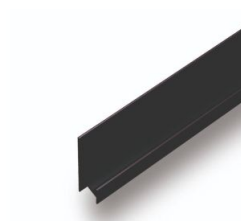

Referência	Acabamento	Dimensões
26070/697-81	Branco mate	L697 x A20 x P19
26070/697-82	Preto mate	L697 x A20 x P19
26080/797-81	Branco mate	L797 x A20 x P19
26080/797-82	Preto mate	L797 x A20 x P19
26090/897-81	Branco mate	L897 x A20 x P19
26090/897-82	Preto mate	L897 x A20 x P19
26100/997-81	Branco mate	L997 x A20 x P19
26100/997-82	Preto mate	L997 x A20 x P19
26120/1197-81	Branco mate	L1197 x A20 x P19
26120/1197-82	Preto mate	L1197 x A20 x P19

ASA EM ALUMINIO PARA PORTA DE COZINHA 27

Asa para porta de cozinha 27 caracteriza-se pelas suas formas integradas e funcionais que se adaptam perfeitamente à superfície de todos os tipos de portas e gavetas. Está disponível nos acabamentos em Prata mate, Branco mate e Preto mate.

Modo de Comercialização:

☐ 1 un ☐ 30 un

Unidade de venda: Unidade.

Referência	Acabamento	Dimensões
27300/2950-07	Prata mate	L2950 x A45 x P21mm
273000/2950-81	Branco mate	L2950 x A45 x P21mm
273000/2950-82	Preto mate	L2950 x A45 x P21mm