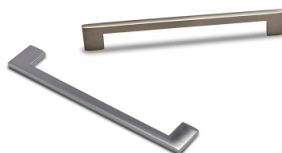

ASA PARA PORTA DE COZINHA 2895

Asa para porta de cozinha 2895 é um cabo de linhas retas e corpo robusto que confere personalidade própria.

A sua singularidade torna-o no complemento ideal para decorações que procuram um toque especial que as diferencie.

Ideal para cozinhas e banheiros de design.

Fabricado em zamak, possui três acabamentos: cromado brilhante, cromado mate e niquelado satinado.

Modo de Comercialização:

☐ 1 un ☐ 25 un

Unidade de venda: Unidade.

Referência	Acabamento	Dimensões
2895/192-02	Cromado brilhante	L213 x A33 x P7mm
2895/192-07	Cromado mate	L213 x A33 x P7mm
2895/192-08	Niquelado satinado	L213 x A33 x P7mm

ASA PARA PORTA DE COZINHA 2905

Asa para porta de cozinha 2905 distingue-se pela leveza e funcionalidade que o tornam um modelo perfeito para se adaptar a diferentes ambientes e tipos de mobiliário.

Fácil de usar, uma alça exclusivamente atraente.

Fabricado em zamak, vem em seis acabamentos: antracite, cromado brilhante, cromado mate, niquelado satinado e os novos cobre satinado e ouro satinado.

Modo de Comercialização:

☐ 1 un ☐ 25 un

Unidade de venda: Unidade.

Referência	Acabamento	Dimensões
2905/192-02	Cromado brilhante	L231 x A29 x P8
2905/192-07	Cromado mate	L231 x A29 x P8