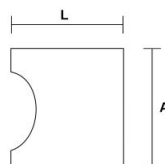

PUXADOR PARA MOBILIÁRIO 106

Puxador para mobiliário modelo 106. Parafusos incluídos.

Modo de Comercialização:

☐ 1 un ☐ 50 un ☐ 500 un

Unidade de venda: Unidade.

Referência	Acabamento	Dimensões
106X19X25IN	Inox	L19 x P19 x A25mm

PUXADOR PARA MOBILIÁRIO 401

Puxador para mobiliário modelo 401 em latão, com espelho ao alto.

Modo de Comercialização:

☐ 1 un ☐ 30 un

Unidade de venda: Unidade.

Referência	Acabamento	Dimensões	Tipo
PGV/401 - M1	Latão polido	L34 x P30 x A80mm	DA2