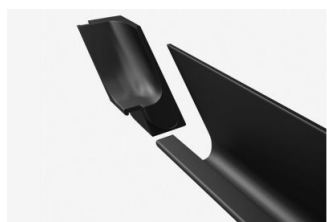

Referência	Acabamento	Dimensões	Modelo
449/20-81	Branco mate	L20 x A10 x P21.6mm	Esquerdo
449/20-82	Preto mate	L20 x A10 x P21.6mm	Esquerdo

ASA EM ALUMINIO PARA PORTA DE COZINHA 45

Asa em Alumínio para Porta de Cozinha modelo 45 em alumínio.

O seu sistema inovador facilita sua colocação tanto em gavetas quanto em portas.

Possui 2 terminações diferentes: ângulo de 90° ou ângulo de 45°.

Está disponível em Prata mate, Branco mate e Preto mate.

Modo de Comercialização:

☐ 1 un ☐ 10 un

Unidade de venda: Unidade.

Referência	Acabamento	Dimensões	Modelo	Aplicação
45015/147-07	Cromado mate	L147 x A35 x P16mm	....	....
45015/147-81	Branco mate	L147 x A35 x P16mm	....	....
45015/147-82	Preto mate	L147 x A35 x P16mm	....	....
45020/197-07	Cromado mate	L197 x A35 x P16mm	....	....
45020/197-81	Branco mate	L197 x A35 x P16mm	....	....
45020/197-82	Preto mate	L197 x A35 x P16mm	....	....
45025/247-07	Cromado mate	L247 x A35 x P16mm	....	....
45025/247-81	Branco mate	L247 x A35 x P16mm	....	....
45025/247-82	Preto mate	L247 x A35 x P16mm	....	....
45030/297-07	Cromado mate	L297 x A35 x P16mm	....	....
45030/297-81	Branco mate	L297 x A35 x P16mm	....	....
45030/297-82	Preto mate	L297 x A35 x P16mm	....	....
45035/347-07	Cromado mate	L347 x A35 x P16mm	....	....
45035/347-81	Branco mate	L347 x A35 x P16mm	....	....