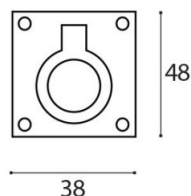

PUXADOR PARA MOBILIÁRIO 105

Puxador para mobiliário modelo 105. Parafusos incluídos.

Modo de Comercialização:

1 un 50 un 500 un

Unidade de venda: Unidade.

Referência	Acabamento	Dimensões
105X19X25IN	Inox	L19 x P15 x A25mm