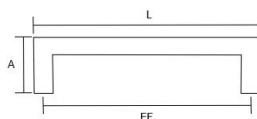

Referência	Acabamento	Dimensões
2001/384IN	Inox	EF384 x L448 x A31mm
2001/392IN	Inox	EF392 x L456 x A31mm
2001/492IN	Inox	EF492 x L556 x A31mm
2002/128IN	Inox	EF128 x L192 x A34mm
2002/160IN	Inox	EF160 x L224 x A34mm
2002/192IN	Inox	EF192 x L256 x A34mm
2002/224IN	Inox	EF224 x L288 x A34mm

ASA PARA PORTA DE COZINHA 23023

Asa para porta de cozinha modelo 23023. Parafusos incluídos.

Modo de Comercialização:

☒ 1 un ☒ 25 un ☒ 100 un

Unidade de venda: Unidade.

Referência	Acabamento	Dimensões
23023.096IS	Cor inox satinado	EF96 x L105 x A28mm
23023.128IS	Cor inox satinado	EF128 x L137 x A28mm
23023.160IS	Cor inox satinado	EF160 x L169 x A28mm
23023.192IS	Cor inox satinado	EF192 x L201 x A28mm
23023.224IS	Cor inox satinado	EF224 x L233 x A28mm
23023.320IS	Cor inox satinado	EF320 x L329 x A28mm