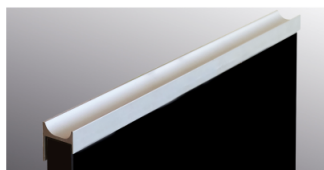

Referência	Acabamento	Dimensões
32090/897-07	Cromado mate	L897 x A35 x P14mm
32090/897-81	Branco mate	L897 x A35 x P14mm
32100/997-07	Cromado mate	L997 x A35 x P14mm
32100/997-81	Branco mate	L997 x A35 x P14mm
32120/1197-07	Cromado mate	L1197 x A35 x P14mm
32120/1197-81	Branco mate	L1197 x A35 x P14mm
32300/2950-07	Cromado mate	L2950 x A35 x P14mm
32300/2950-81	Branco mate	L2950 x A35 x P14mm

ASA EM ALUMINIO PARA PORTA DE COZINHA 36

Este modelo caracteriza-se pelo seu perfil definido que proporciona uma aderência suave.

A sua superfície oferece ao usuário um convite fino e elegante.

Fabricado em alumínio, vem em três acabamentos: preto mate, branco mate e cromado mate.

Modo de Comercialização:

☐ 1 un ☐ 25 un

Unidade de venda: Unidade.

Referência	Acabamento	Dimensões
36300/147-07	Cromado mate	L147 x A35 x P22
36300/147-81	Branco mate	L147 x A35 x P22
36300/147-82	Preto mate	L147 x A35 x P22
368/23-81	Branco mate	L23 x A21,4 x P22
368/23-82	Preto mate	L23 x A21,4 x P22
369/23-81	Branco mate	L23 x A21,4 x P22
369/23-82	Preto mate	L23 x A21,4 x P22