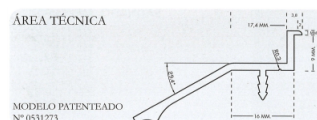

Modo de Comercialização:

1 un 25 un

Unidade de venda: Unidade.

Referência	Acabamento	Dimensões
66025/192-14.A	Ouro Satinado	L247 x A18 x P14
66025/192-82.A	Preto mate	L247 x A18 x P14
66050/120-14.A	Ouro Satinado	L497 x A18 x P14
66050/120-82.A	Preto mate	L497 x A18 x P14
66080/320-14.A	Ouro Satinado	L797 x A18 x P14
66080/320-82.A	Preto mate	L797 x A18 x P14