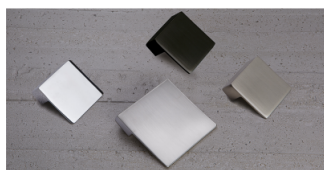

ASA PARA PORTA DE COZINHA 2745/2746

Os botões ref. 2745 e 2746 têm presença e personalidade.

A sua base quadrada e design compacto proporcionam um estilo moderno em qualquer espaço. As suas formas simples permitem combiná-lo com todos os tipos de estilos decorativos.

A sua instalação é fácil e os seus resultados são mágicos.

Fabricado em zamak, está disponível em três acabamentos: niquelado satinado, cromado brilhante, cromo mate e preto mate.

Modo de Comercialização:

☐ 1 un ☐ 50 un

Unidade de venda: Unidade.

Referência	Acabamento	Dimensões
2745/64-02	Cromado brilhante	L35 x A21 x P36mm
2745/64-07	Cromado mate	L35 x A21 x P36mm
2745/64-08	Niquelado satinado	L35 x A21 x P36mm