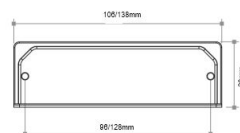

Referência	Acabamento	Dimensões
090/16	Niquelado mate	EF128 x L166 x A30mm
093/05	Bronze	EF160 x L202 x A31mm
093/08	Lacado preto	EF160 x L202 x A31mm
093/16	Niquelado mate	EF160 x L202 x A31mm

ASA PARA PORTA DE COZINHA 117

Asa para porta de cozinha modelo 117. Parafusos incluídos.

Modo de Comercialização:

☐ 1 un ☐ 50 un

Unidade de venda: Unidade.

Referência	Acabamento	Dimensões
117/05	Bronze	L 22 x P22 X A145MM

ASA PARA PORTA DE COZINHA 1237

Asa de embutir para porta de cozinha modelo 1237. Parafusos incluídos.

Modo de Comercialização:

☐ 1 un ☐ 25 un ☐ 250 un

Unidade de venda: Unidade.

Referência	Acabamento	Dimensões
1237-96/17	Cromado mate	EF96 x L106 x A30mm