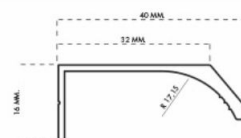

É fabricado para portas com largura de 20 mm. Feito de alumínio, vem em acabamento preto mate e branco mate.

Modo de Comercialização:

1 un 25 un

Unidade de venda: Unidade.

Referência	Acabamento	Dimensões
60015/147-81	Branco mate	L147 x A11 x P40
60015/147-82	Preto mate	L147 x A11 x P40
60020/197-81	Branco mate	L197 x A11 x P40
60020/197-82	Preto mate	L197 x A11 x P40
60025/247-81	Branco mate	L247 x A11 x P40
60025/247-82	Preto mate	L247 x A11 x P40
60030/297-81	Branco mate	L297 x A11 x P40
60030/297-82	Preto mate	L297 x A11 x P40
60035/347-81	Branco mate	L347 x A11 x P40mm
60035/347-82	Preto mate	L347 x A11 x P40mm
60040/397-81	Branco mate	L397 x A11 x P40mm

Referência	Acabamento	Dimensões
60040/397-82	Preto mate	L397 x A11 x P40mm
60045/447-81	Branco mate	L447 x A11 x P40mm
60045/447-82	Preto mate	L447 x A11 x P40mm
60050/497-81	Branco mate	L497 x A11 x P40mm
60050/497-82	Preto mate	L497 x A11 x P40mm
60060/597-81	Branco mate	L597 x A11 x 40mm
60060/597-82	Preto mate	L597 x A11 x 40mm
60070/697-81	Branco mate	L697 x A11 x P40mm
60070/697-82	Preto mate	L697 x A11 x P40mm
60080/797-81	Branco mate	L797 x A11 x P40mm
60080/797-82	Preto mate	L797 x A11 x P40mm
60090/897-81	Branco mate	L897 x A11 x P40mm
60090/897-82	Preto mate	L897 x A11 x P40mm
60100/997-81	Branco mate	L997 x A11 x 40mm
60100/997-82	Preto mate	L997 x A11 x 40mm
60120/1197-81	Branco mate	L1197 x A11 x P40mm
60120/1197-82	Preto mate	L1197 x A11 x P40mm
60300/3000-81	Branco mate	L3000 x A11 x P40mm
60300/3000-82	Preto mate	L3000 x A11 x P40mm