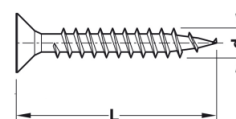

Modo de Comercialização:

100 un 1000 un

Unidade de venda: Cento.

Referência	Acabamento	Dimensões
M8X90BAL	Zincado branco	8x90mm

PARAFUSOS PARA MADEIRA

PARAFUSO DE MONTAGEM COM BROCA CABEÇA CHATA TORX

Parafuso de montagem para aglomerados de madeira com broca e cabeça chata torx, alta qualidade.

Modo de comercialização:

Unidade de venda: Cento.

Referência	Acabamento	Dimensões	Tipo	Caixas
4,0X025BRRPZN	Zincado branco / R.Parcial	Ø4,0mm x L25mm	RS	10 centos
4,0X030BRRPZN	Zincado branco / R.Parcial	Ø4,0mm x L30mm	RS	10 centos
4,0X035BRRPZN	Zincado branco / R.Parcial	Ø4,0mm x L35mm	RS	10 centos
4,0X040BRRPZN	Zincado branco / R.Parcial	Ø4,0mm x L40mm	RS	5 centos
4,0X045BRRPZN	Zincado branco / R.Parcial	Ø4,0mm x L45mm	RS	5 centos
4,0X050BRRPZN	Zincado branco / R.Parcial	Ø4,0mm x L50mm	RS	5 centos
4,0X060BRRPZN	Zincado branco / R.Parcial	Ø4,0mm x L60mm	RS	5 centos
4,0X070BRRPZN	Zincado branco / R.Parcial	Ø4,0mm x L70mm	RS	2 centos
4,5x035BRRPZN	Zincado branco / R.Parcial	Ø4,5mm x L35mm	RS	10 centos
4,5x040BRRPZN	Zincado branco / R.Parcial	Ø4,5mm x L40mm	RS	5 centos
4,5x045BRRPZN	Zincado branco / R.Parcial	Ø4,5mm x L45mm	RS	5 centos
4,5x050BRRPZN	Zincado branco / R.Parcial	Ø4,5mm x L50mm	RS	5 centos
4,5x060BRRPZN	Zincado branco / R.Parcial	Ø4,5mm x L60mm	RS	2 centos
5,0x050BRRPZN	Zincado branco / R.Parcial	Ø5,0mm x L50mm	RS	5 centos
5,0x060BRRPZN	Zincado branco / R.Parcial	Ø5,0mm x L60mm	RS	2 centos
5,0x070BRRPZN	Zincado branco / R.Parcial	Ø5,0mm x L70mm	RS	2 centos
5,0x080BRRPZN	Zincado branco / R.Parcial	Ø5,0mm x L80mm	RS	2 centos
5,0x090BRRPZN	Zincado branco / R.Parcial	Ø5,0mm x L90mm	RS	2 centos
5,0x100BRRPZN	Zincado branco / R.Parcial	Ø5,0mm x L100mm	RS	2 centos
6,0x090BRRPZN	Zincado branco / R.Parcial	Ø6,0mm x L90mm	RS	1 cento
6,0x100BRRPZN	Zincado branco / R.Parcial	Ø6,0mm x L100mm	RS	1 cento
6,0x120BRRPZN	Zincado branco / R.Parcial	Ø6,0mm x L120mm	RS	1 cento