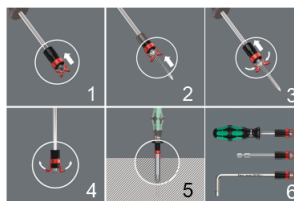

PONTEIRAS E ADAPTADORES WERA

ADAPTADOR MAGNÉTICO PARA PONTEIRA WERA

Adaptador magnético para ponteira Wera.

Modo de Comercialização:

1 un 10 un

Unidade de venda: Unidade.

Referência	Acabamento	Dimensões
893/4/1	Cromado	50mm
899/4/1	Cromado	75mm