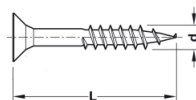

Modo de Comercialização:

100 un 1000 un

Unidade de venda: Milhar.

Referência	Acabamento	Dimensões
6,6X70BAL	Zincado branco	6,6x75mm

PARAFUSO DE BALAUÍSTRE MADEIRA-MILIMÉTRICA

Parafuso de balaústre madeira - milimétrica. aplicação de balaustres de madeira com bucha metálica.

Modo de Comercialização:

100 un 1000 un

Unidade de venda: Cento.

Referência	Acabamento	Dimensões
M8X90BAL	Zincado branco	8x90mm

PARAFUSOS PARA MADEIRA

PARAFUSO DE MONTAGEM COM BROCA CABEÇA CHATA TORX

Parafuso de montagem para aglomerados de madeira com broca e cabeça chata torx, alta qualidade.