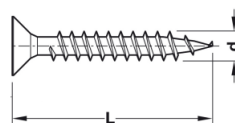

Referência	Acabamento	Dimensões	Tipo	Caixas
5,0x120CXRPPA	Passivado amarelo / R.Parcial	Ø5,0mm x L120mm	RS	2 centos
6,0x080CXRPPA	Passivado amarelo / R.Parcial	Ø6,0mm x L80mm	RS	1 cento
6,0x090CXRPPA	Passivado amarelo / R.Parcial	Ø6,0mm x L90mm	RS	1 cento
6,0x100CXRPPA	Passivado amarelo / R.Parcial	Ø6,0mm x L100mm	RS	1 cento
6,0x110CXRPPA	Passivado amarelo / R.Parcial	Ø6,0mm x L110mm	RS	1 cento
6,0x120CXRPPA	Passivado amarelo / R.Parcial	Ø6,0mm x L120mm	RS	1 cento
6,0x130CXRPPA	Passivado amarelo / R.Parcial	Ø6,0mm x L130mm	RS	1 cento
6,0x140CXRPPA	Passivado amarelo / R.Parcial	Ø6,0mm x L140mm	RS	1 cento
6,0x150CXRPPA	Passivado amarelo / R.Parcial	Ø6,0mm x L150mm	RS	1 cento
6,0x160CXRPPA	Passivado amarelo / R.Parcial	Ø6,0mm x L160mm	RS	1 cento
6,0x180CXRPPA	Passivado amarelo / R.Parcial	Ø6,0mm x L180mm	RS	1 cento
6,0x200CXRPPA	Passivado amarelo / R.Parcial	Ø6,0mm x L200mm	RS	1 cento
6,0x220CXRPPA	Passivado amarelo / R.Parcial	Ø6,0mm x L220mm	RS	1 cento
6,0x240CXRPPA	Passivado amarelo / R.Parcial	Ø6,0mm x L240mm	RS	1 cento

PARAFUSO PARA MADEIRA CABEÇA CHATA POZIDRIVE INOX A2

Parafuso para madeira cabeça chata pozidrive, aço inox A2. Alta qualidade. Aplicação em madeiras maciças ou aglomerados. Possibilidade de fornecimento em rosca total ou rosca parcial (sob pedido).

Modo de Comercialização:

Unidade de venda: Cento.

Referência	Acabamento	Dimensões	Tipo	Caixas
3,0X016CXIN	Inox / R.Total	Ø3,0mm x L16mm	R6	2 centos
3,0X020CXIN	Inox / R.Total	Ø3,0mm x L20mm	R6	2 centos
3,5X016CXIN	Inox / R.Total	Ø3,5mm x L16mm	R6	2 centos
3,5X020CXIN	Inox / R.Total	Ø3,5mm x L20mm	R6	2 centos
3,5X025CXIN	Inox / R.Total	Ø3,5mm x L25mm	R6	2 centos
4,0X020CXIN	Inox / R.Total	Ø4,0mm x L20mm	R6	2 centos
4,0X025CXIN	Inox / R.Total	Ø4,0mm x L25mm	R6	2 centos
4,5X025CXIN	Inox / R.Total	Ø4,5mm x L25mm	R6	2 centos
4,5X030CXIN	Inox / R.Total	Ø4,5mm x L30mm	R6	2 centos
5,0X025CXIN	Inox / R.Total	Ø5,0mm x L25mm	R6	2 centos