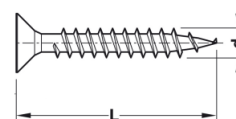

PARAFUSO PARA MADEIRA CABEÇA CHATA TORX

Parafuso para madeira cabeça chata torx, alta qualidade. Aplicação em madeiras maciças ou aglomerados. Possibilidade de fornecimento em rosca total ou rosca parcial (sob pedido).

Modo de comercialização:

Unidade de venda: Cento.

Referência	Acabamento	Dimensões	Tipo	Caixas
T3,0X012CXZN	Zincado branco / R.Total	Ø3,0mm x L12mm	RS	10 centos
T3,0X016CXZN	Zincado branco / R.Total	Ø3,0mm x L16mm	RS	10 centos
T3,0X020CXZN	Zincado branco / R.Total	Ø3,0mm x L20mm	RS	10 centos
T3,0X025CXZN	Zincado branco / R.Total	Ø3,0mm x L25mm	RS	10 centos
T3,0X030CXZN	Zincado branco / R.Total	Ø3,0mm x L30mm	RS	10 centos
T3,0X035CXZN	Zincado branco / R.Total	Ø3,0mm x L35mm	RS	10 centos
T3,0X040CXZN	Zincado branco / R.Total	Ø3,0mm x L40mm	RS	10 centos
T3,5X012CXZN	Zincado branco / R.Total	Ø3,5mm x L12mm	RS	10 centos
T3,5X016CXZN	Zincado branco / R.Total	Ø3,5mm x L16mm	RS	10 centos
T3,5X020CXZN	Zincado branco / R.Total	Ø3,5mm x L20mm	RS	10 centos
T3,5X025CXZN	Zincado branco / R.Total	Ø3,5mm x L25mm	RS	10 centos
T3,5X030CXZN	Zincado branco / R.Total	Ø3,5mm x L30mm	RS	10 centos
T3,5X035CXZN	Zincado branco / R.Total	Ø3,5mm x L35mm	RS	10 centos
T3,5X040CXZN	Zincado branco / R.Total	Ø3,5mm x L40mm	RS	10 centos
T3,5X045CXZN	Zincado branco / R.Total	Ø3,5mm x L45mm	RS	10 centos
T3,5X050CXZN	Zincado branco / R.Total	Ø3,5mm x L50mm	RS	5 centos
T4,0X016CXZN	Zincado branco / R.Total	Ø4,0mm x L16mm	RS	10 centos
T4,0X020CXZN	Zincado branco / R.Total	Ø4,0mm x L20mm	RS	10 centos
T4,0X025CXZN	Zincado branco / R.Total	Ø4,0mm x L25mm	RS	10 centos
T4,0X030CXZN	Zincado branco / R.Total	Ø4,0mm x L30mm	RS	10 centos
T4,0X035CXZN	Zincado branco / R.Total	Ø4,0mm x L35mm	RS	10 centos
T4,0X040CXZN	Zincado branco / R.Total	Ø4,0mm x L40mm	RS	5 centos
T4,0X045CXZN	Zincado branco / R.Total	Ø4,0mm x L45mm	RS	5 centos
T4,0X050CXZN	Zincado branco / R.Total	Ø4,0mm x L50mm	RS	5 centos
T4,5X016CXZN	Zincado branco / R.Total	Ø4,5mm x L16mm	RS	10 centos