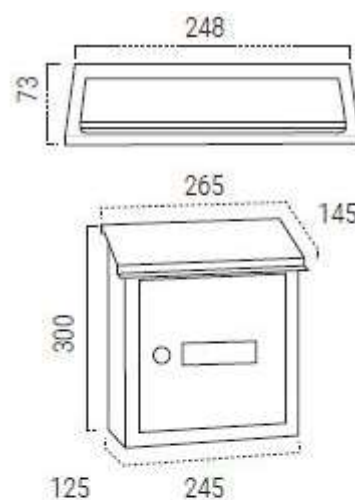

**Ficha Técnica:
Caixa de correio interior com frente Maxi**

REFERÊNCIA	DIMENSÕES	ACABAMENTO
V4081	A300xL365xP125 mm	BRANCO
V4083	A300xL365xP125 mm	VERDE
V4084	A300xL365xP125 mm	PRETO
V4087	A300xL365xP125 mm	INOX

230x40mm

Descrição:

Caixa de correio interior com frente em inox. Resistência anti-corrosiva e estanque. A correspondência é introduzida na frente que está colocada no exterior (porta/parede) e é recolhida na caixa interior . Entrada para as cartas: 330x40mm.