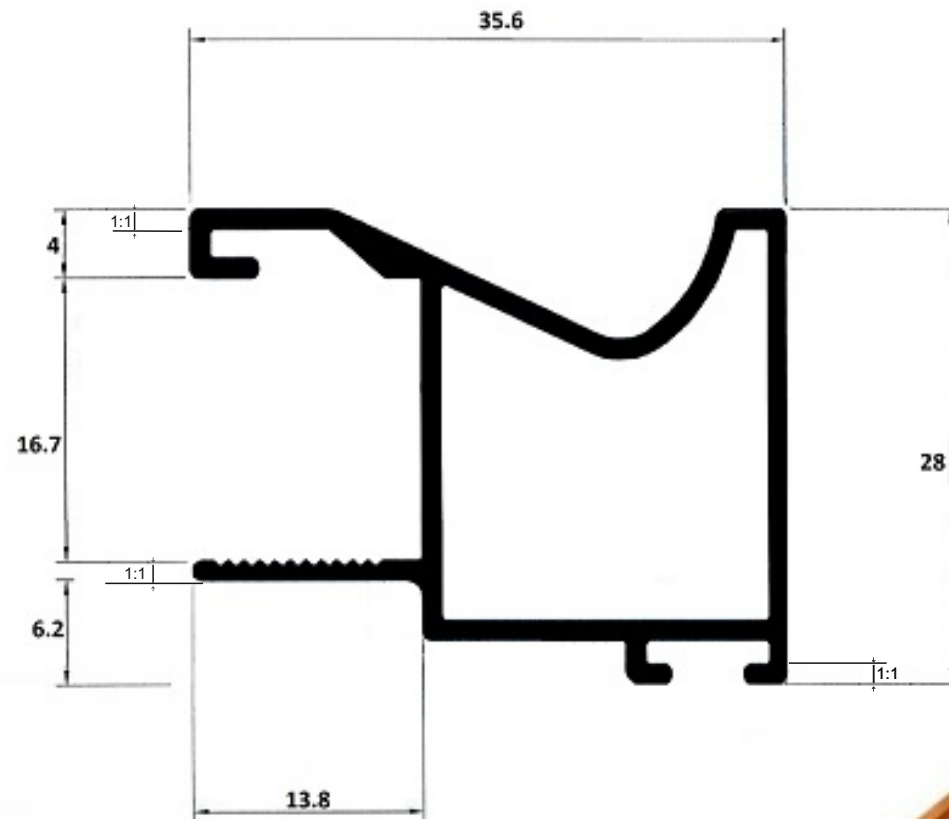

Descrição | Barra de perfil puxador de 16mm para portas de roupeiros de correr em madeira (Ref. 682)

Referência	Acabamento	Dimensões
------------	------------	-----------

682-01-5	Lacado Branco Mate	P28xA35,60xL5000mm
682-02-5	Lacado Preto Mate	
682-08-5	Anodizado Dourado	
682-09-5	Anodizado Prata	
682-10-5	Anodizado Bronze	
682-11-5	Anodizado Inox	
682-70-5	Folheado Mogno	
682-71-5	Folheado Carvalho	
682-72-5	Folheado Cerejeira Brasileira	
682-73-5	Folheado Fia Vaporizada	
682-74-5	Folheado Tola	
682-75-5	Folheado Izombé	
682-76-5	Folheado Pinho	
682-77-5	Folheado Cerejeira Americana	
682-78-5	Folheado Wengué	
682-79-5	Folheado Faia Branca	
682-90-5	Folheado Freixo	
682-91-5	Folheado Câmbala	
682-92-5	Folheado Sucupira	
682-93-5	Folheado Carvalho Composto	
682-94-5	Folheado Afizélia	
682-80-5	Melamina Mogno	
682-81-5	Melamina Carvalho	
682-83-5	Melamina Faia Vaporizada	
682-84-5	Melamina Tola	
682-87-5	Melamina Cerejeira Americana	
682-88-5	Melamina Wengué	

Desenho Técnico do Perfil de alumínio

Modo de Comercialização

Barras - 5 metros
Barras - 5,20 metros

Atados - 50 metros